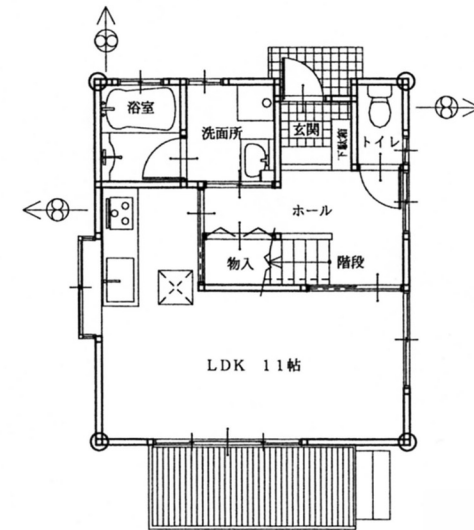

# 名 称 メゾン根木内 D棟

## 入 居 条 件

所 在	双葉郡浪江町大字高瀬字根木内139-1
間取り	2LDK 洋室9帖・洋室6.5帖・LDK11帖 ウッドデッキ付
構 造	平成15年5月建築 木造2階建カラー鉄板葺 2LDK 69.14㎡
家 賃	2LDK 65,000 円 共益費 -
条 件	敷金 なし/礼金 2ヶ月/仲介手数料 なし 前家賃 1ヶ月/家財保険(2年間)
電 気	東北電力 専用メーター
上下水道	公営 専用メーター/下水道
ガ ス	プロパン 専用メーター(ヨモギダ設備)
駐 車 場	有
委 託 管 理	双葉郡浪江町大字権現堂字上続町 18-2 株式会社 双葉不動産 TEL 0240-35-2950
備 考	エアコン・給湯・暖便座・洗面台・下駄箱

## 間取り

1階平面図

1F	34.36㎡
2F	34.78㎡
延床	69.14㎡
建築	34.78㎡
65,000円	

2階平面図