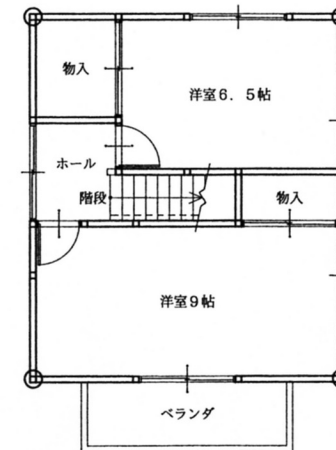

# 名 称 メゾン根木内 D棟

## 入 居 条 件

所 在	双葉郡浪江町大字高瀬字根木内139-1
間取り	2LDK 洋室9帖・洋室6.5帖・LDK11帖 ウッドデッキ付
構 造	平成15年5月建築 木造2階建カラー鉄板葺 2LDK 69.14㎡
家 賃	2LDK 65,000 円 共益費 -
条 件	敷金 なし/礼金 2ヶ月/仲介手数料 なし 前家賃 1ヶ月/家財保険(2年間)
電 気	東北電力 専用メーター
上下水道	公営 専用メーター/下水道
ガ ス	プロパン 専用メーター(ヨモギダ設備)
駐 車 場	有
委 託 管 理	双葉郡浪江町大字権現堂字上続町 18-2 株式会社 双葉不動産 TEL 0240-35-2950
備 考	エアコン・給湯・暖便座・洗面台・下駄箱

## 間取り

1階平面図

1F	34.36㎡
2F	34.78㎡
延床	69.14㎡
建築	34.78㎡
65,000円	

2階平面図